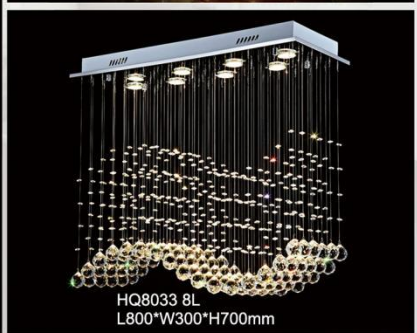

HQ7001 6L  
L800\*W300\*H600mm

HQ6060 4L  
Φ400\*H800mm

HQ7005 9L  
L1200\*W400\*H800mm

HQ7003 9L  
L650\*W350\*H500mm

HQ8033 8L  
L800\*W300\*H700mm

RAINDROP PENDANT LAMPS

*Make Lights With Your Heart*

HQ8035 9L  
L600\*W600\*H500mm