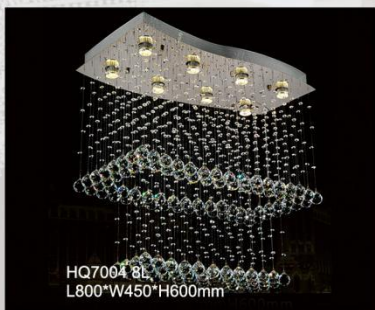

HQ8015 4L
L600*W250*H900mm

HQ6062 15L
Φ800*H1000mm

HQ7004 8L
L800*W450*H600mm