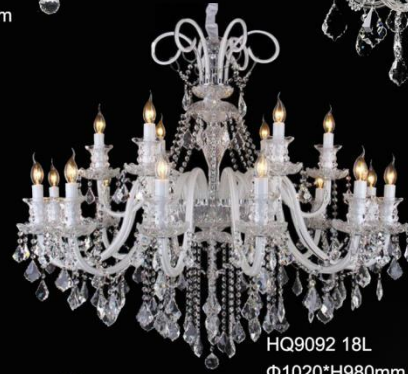

HQ9125 30L  
Φ1220\*H1570mm

HQ8015 18L  
Φ950\*H960mm

HQ8095 18L  
Φ950\*H700mm

HQ9059 8L  
Φ750\*H830mm

HQ9059 20L  
Φ900\*H1170mm

HQ9092 18L  
Φ1020\*H980mm

HQ6110 24L  
Φ1100\*H700mm

HQ9147 18L  
Φ980\*H700mm